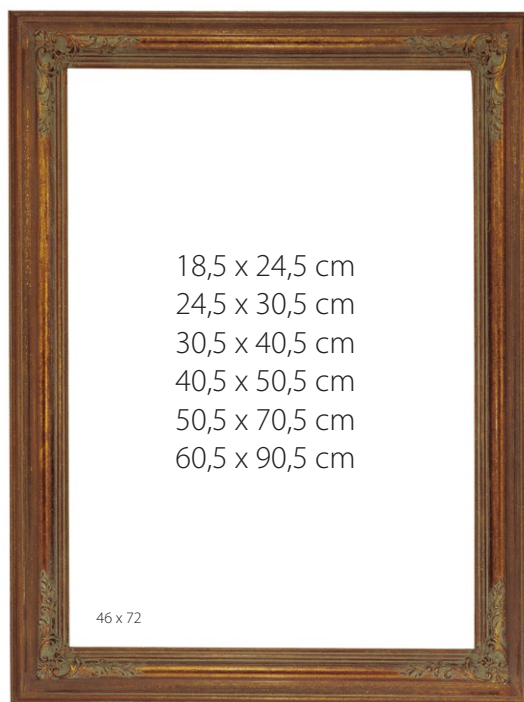

Ozdobné rámy

40,5 x 50,5 cm
60,5 x 80,5 cm

39 x 85

| 9 R0 3784 25 38

SEVILLA

40,5 x 50,5 cm
50,5 x 60,5 cm
50,5 x 70,5 cm

39 x 85

| 10 R0 3784 25 39

SEVILLA

30,5 x 40,5 cm
40,5 x 50,5 cm
50,5 x 60,5 cm
50,5 x 70,5 cm
60,5 x 90,5 cm

62 x 70

| 11 R0 5570 4X 38

SEVILLA

24,5 x 30,5 cm
30,5 x 40,5 cm
40,5 x 50,5 cm
60,5 x 90,5 cm

62 x 70

| 12 R0 5570 4X 39

| 18 R0 3759 21 54

| 19 R0 3759 21 65

DECORATIVE frames

Ozdobné rámy

| 20 R0 2952 21 08

| 21 R0 3652 21 11

| 22 R0 3652 21 53

40,5 x 50,5 cm
50,5 x 70,5 cm
50,5 x 120,5 cm
60,5 x 90,5 cm

65 x 110

| 23 R0 6303 5114

18,5 x 24,5 cm
24,5 x 30,5 cm
30,5 x 40,5 cm
40,5 x 50,5 cm
50,5 x 70,5 cm
60,5 x 90,5 cm

46 x 72

| 24 R0 4275 51 14

40,5 x 50,5 cm
50,5 x 70,5 cm
60,5 x 90,5 cm

42 x 77

| 25 R0 4177 65 89