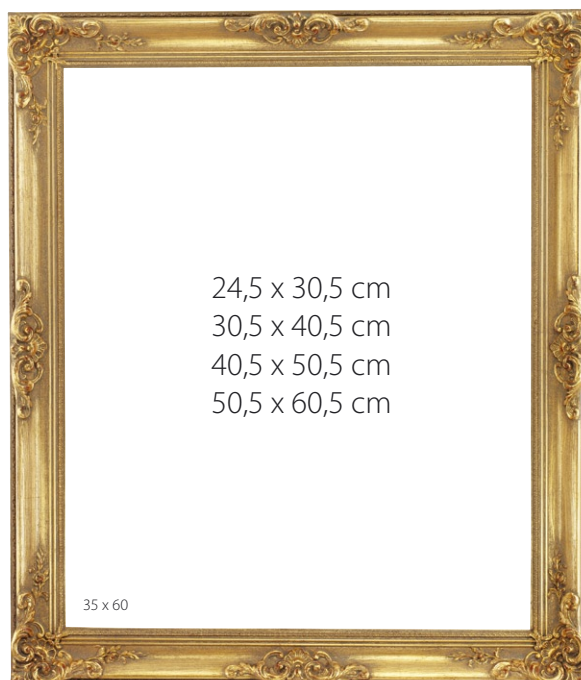

65 x 110

| 23 R0 6303 5114

18,5 x 24,5 cm
24,5 x 30,5 cm
30,5 x 40,5 cm
40,5 x 50,5 cm
50,5 x 70,5 cm
60,5 x 90,5 cm

46 x 72

| 24 R0 4275 51 14

40,5 x 50,5 cm
50,5 x 70,5 cm
60,5 x 90,5 cm

42 x 77

| 25 R0 4177 65 89

DECORATIVE frames

Ozdobné rámy

26 R0 4072 2X 91

27 R0 4193 45 09

28 R0 3359 2X 12

29 R0 3380 35 11

DECORATIVE frames

Ozdobné rámy

40,5 x 50,5 cm
50,5 x 70,5 cm
60,5 x 90,5 cm

53 x 82

30 R0 4582 35 11

18,5 x 24,5 cm
24,5 x 30,5 cm
30,5 x 40,5 cm
40,5 x 50,5 cm
50,5 x 60,5 cm
50,5 x 70,5 cm
60,5 x 80,5 cm
60,5 x 90,5 cm

55 x 79

31 R0 4779 2X 14