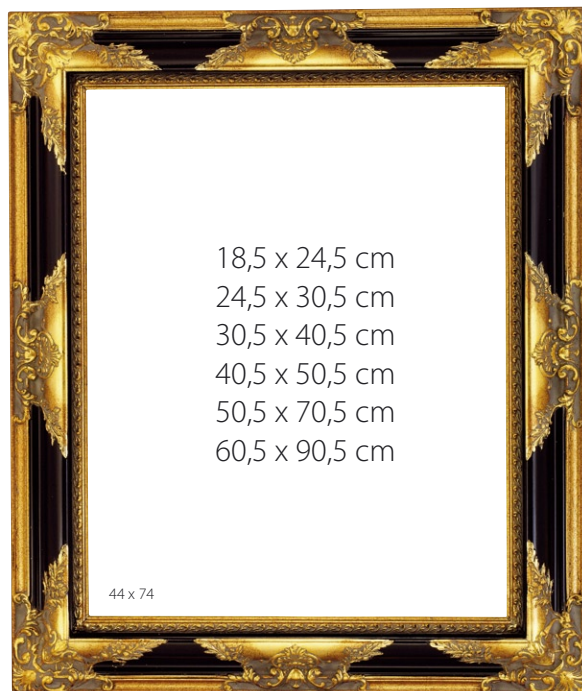

DECORATIVE frames

Ozdobné rámy

26 R0 4072 2X 91