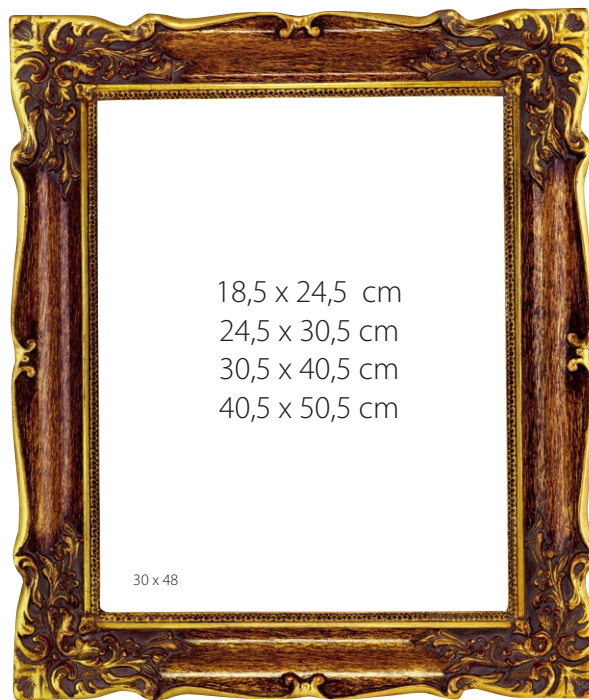

46 R0 5075 3X 53

47 R0 5075 3X 15

48 R0 5570 25 01

49 R0 5570 2X 15

SWEPT frames

Blondelové rámy

50,5 x 60,5 cm
50,5 x 70,5 cm
50,5 x 120,5 cm
60,5 x 120,5 cm

54 x 128

50 R0 5201 25 11

50,5 x 60,5 cm
60,5 x 80,5 cm

54 x 82

51 R0 4582 25 53

40,5 x 50,5 cm
50,5 x 70,5 cm
60,5 x 90,5 cm

50 x 72

52 R0 4270 25 64

40,5 x 50,5 cm
50,5 x 60,5 cm
50,5 x 70,5 cm
50,5 x 120,5 cm
60,5 x 80,5 cm
60,5 x 90,5 cm
60,5 x 120,5 cm
45,5 x 100,5 cm

68 x 115

53 R0 5701 25 11

18,5 x 24,5 cm
24,5 x 30,5 cm
30,5 x 40,5 cm
40,5 x 50,5 cm

30 x 48

54 R0 2750 2X 13

18,5 x 24,5 cm
24,5 x 30,5 cm
30,5 x 40,5 cm
40,5 x 50,5 cm

30 x 48

55 R0 2750 2X 04

18,5 x 24,5 cm
24,5 x 30,5 cm
30,5 x 40,5 cm
40,5 x 50,5 cm

30 x 48

56 R0 2750 2X 11

OVAL frames

Oválné rámy

57 R1 1230 20 11

58 R1 2660 20 11

59 R1 2660 20 01