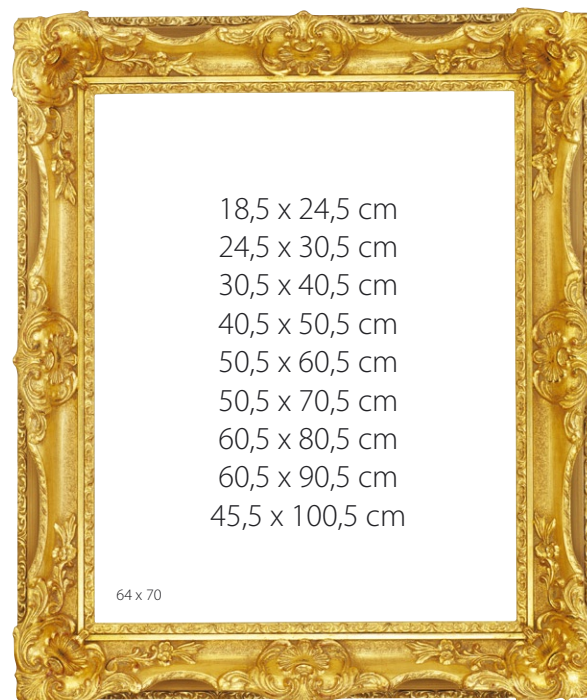

49 R0 5570 2X 15