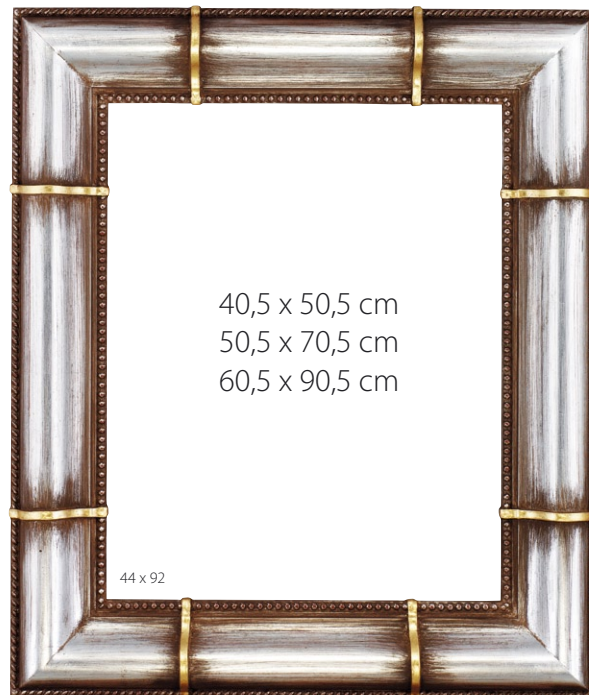

16 R0 4791 61 52