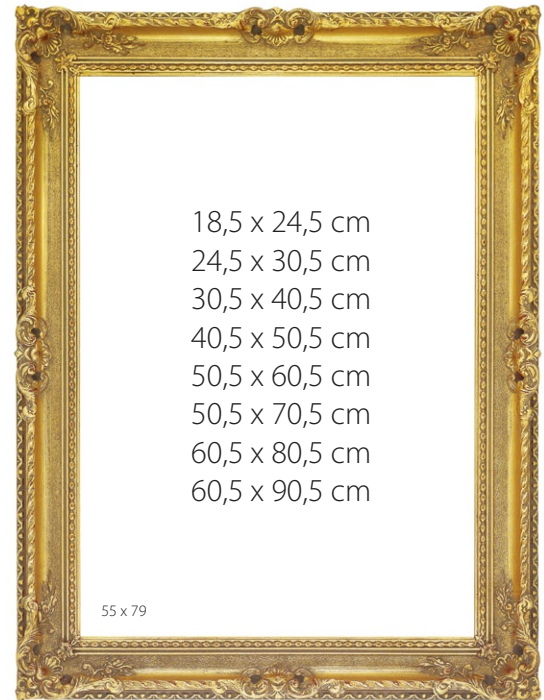

SEVILLA

30,5 x 40,5 cm
40,5 x 50,5 cm
50,5 x 60,5 cm
50,5 x 70,5 cm
60,5 x 90,5 cm

62 x 70

| 11 R0 5570 4X 38

SEVILLA

24,5 x 30,5 cm
30,5 x 40,5 cm
40,5 x 50,5 cm
60,5 x 90,5 cm

62 x 70

| 12 R0 5570 4X 39

65 x 110

| 23 R0 6303 5114

18,5 x 24,5 cm
24,5 x 30,5 cm
30,5 x 40,5 cm
40,5 x 50,5 cm
50,5 x 70,5 cm
60,5 x 90,5 cm

46 x 72

| 24 R0 4275 51 14

40,5 x 50,5 cm
50,5 x 70,5 cm
60,5 x 90,5 cm

42 x 77

| 25 R0 4177 65 89

DECORATIVE frames

Ozdobné rámy

26 R0 4072 2X 91

27 R0 4193 45 09

28 R0 3359 2X 12

29 R0 3380 35 11

DECORATIVE frames

Ozdobné rámy

40,5 x 50,5 cm
50,5 x 70,5 cm
60,5 x 90,5 cm

53 x 82

30 R0 4582 35 11

18,5 x 24,5 cm
24,5 x 30,5 cm
30,5 x 40,5 cm
40,5 x 50,5 cm
50,5 x 60,5 cm
50,5 x 70,5 cm
60,5 x 80,5 cm
60,5 x 90,5 cm

55 x 79

31 R0 4779 2X 14