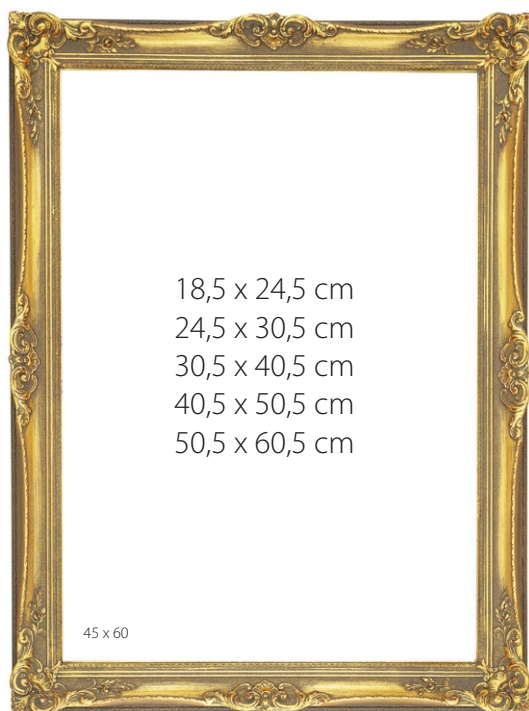

Světlý rozměr profilu, výška x šířka (mm)
Size profile in mm, high x width (mm)

32 x 90

LIRA ORIGINAL

DECORATIVE frames

Ozdobné rámy

1 R0 3287 10 38

SEVILLA

2 R0 3287 10 39

40,5 x 50,5 cm
50,5 x 70,5 cm
60,5 x 90,5 cm

53 x 82

30 R0 4582 35 11

18,5 x 24,5 cm
24,5 x 30,5 cm
30,5 x 40,5 cm
40,5 x 50,5 cm
50,5 x 60,5 cm
50,5 x 70,5 cm
60,5 x 80,5 cm
60,5 x 90,5 cm

55 x 79

31 R0 4779 2X 14

50,5 x 70,5 cm
60,5 x 90,5 cm

74 x 102

32 R0 6103 35 11

40,5 x 50,5 cm
50,5 x 70,5 cm
50,5 x 120,5 cm
60,5 x 90,5 cm

80 x 100

33 R0 6800 35 12

SWEPT frames

Blondelové rámy

34 R0 3140 25 89

35 R0 3140 2X 13

36 R0 3140 2X 11

37 R0 3451 25 15

SWEPT frames

Blondelové rámy

18,5 x 24,5 cm
24,5 x 30,5 cm
30,5 x 40,5 cm
40,5 x 50,5 cm
50,5 x 60,5 cm

45 x 60