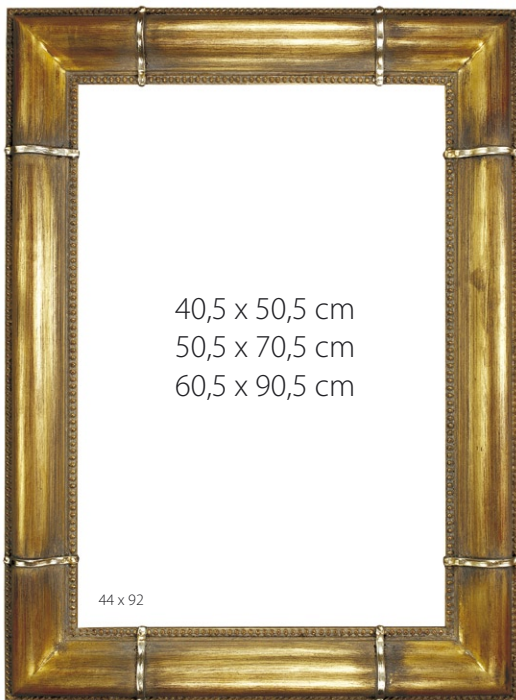

15 R0 4791 61 19