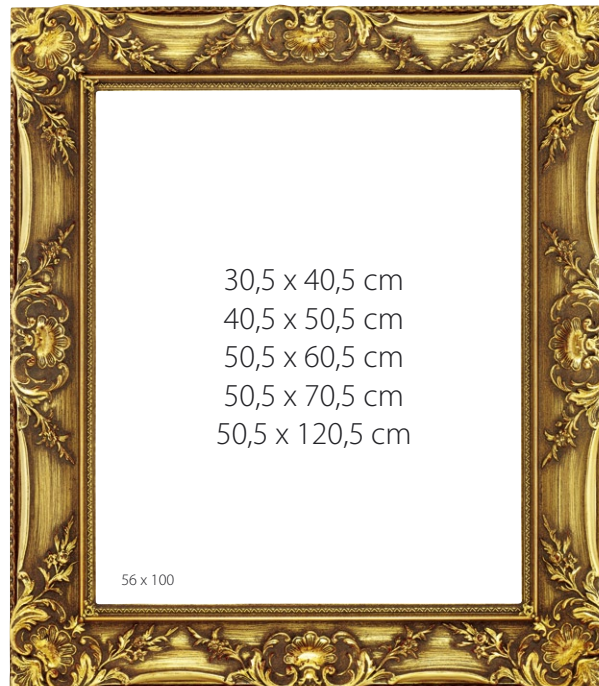

45 R0 4600 3X 12